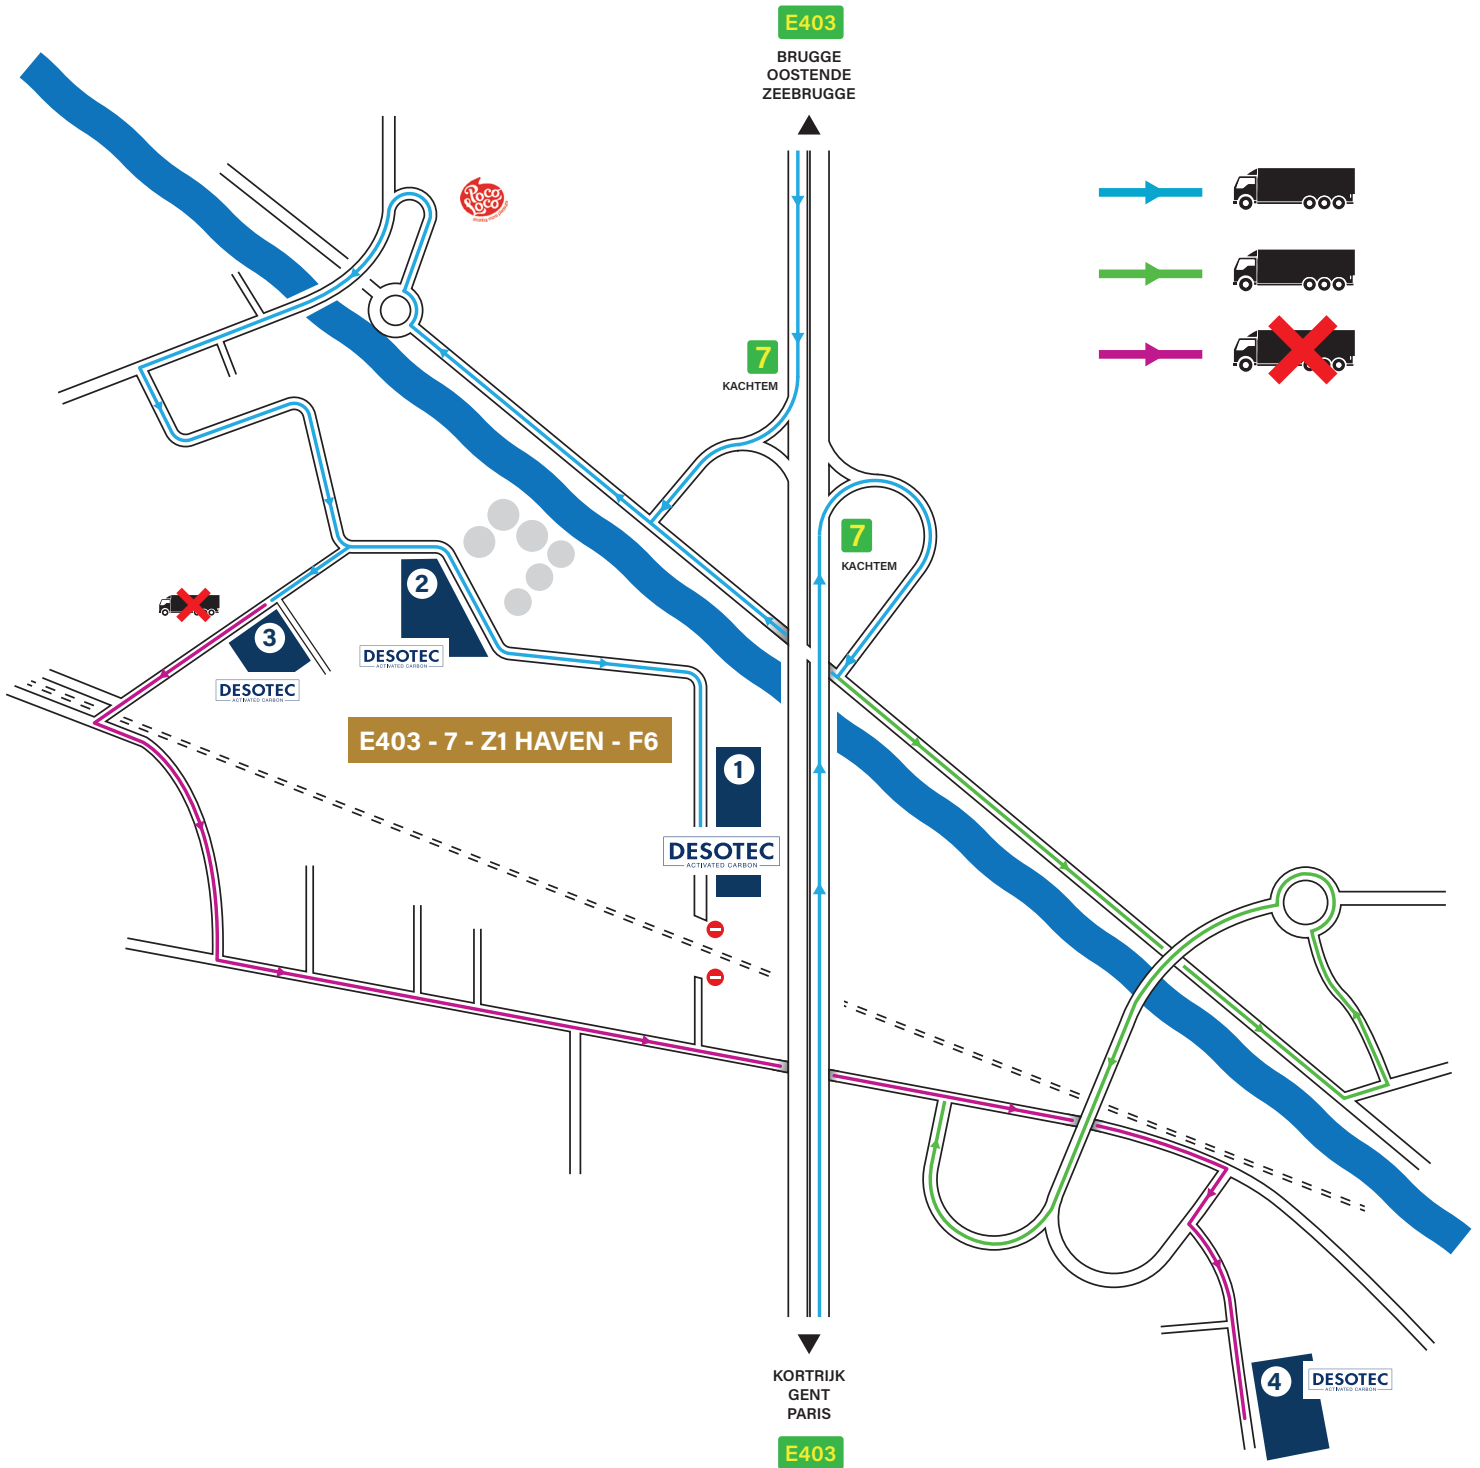

Route description DESOTEC Roeselare

1

Desotec Headquarters
 Regenbeekstraat 44
 8800 Roeselare
 Belgium

2

Desotec distribution center
 Regenbeekstraat 21
 8800 Roeselare
 Belgium

3

Desotec distribution center
 Mandelstraat 28
 8800 Roeselare
 Belgium